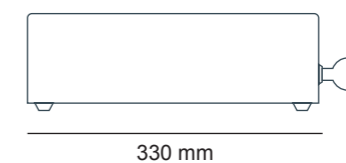

Cassetto Opera