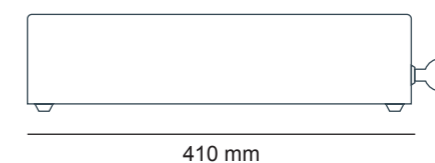

L'irresistibile brillantezza del nero.

Emotiq aveva un sogno nel cassetto: trasformare un semplice accessorio in una naturale estensione dei propri prodotti.

Così è stata pensata la linea dei cassetti Emotiq, a partire dalle finiture degli esterni: metallo liscio, piacevole al tatto, in un total black rigorosamente lucido che riprende il tratto caratteristico di Opera e Nota. Gli interni ospitano un capiente vano portamonete estraibile e i moneystopper di metallo.

Costruiti in Europa seguendo rigorosi standard di qualità, i cassetti Emotiq sono il modo più brillante per valorizzare l'autentico stile dei prodotti.

SPECIFICHE HARDWARE

Cassetto portadenaro

Apertura automatica e manuale con chiave.
Serratura a tre posizioni.
Tensione 12 Volt.
Connettore RJ11.

Composizione

Cassetto in metallo con interno in ABS e vano portamonete estraibile.
Interni disponibili: 4 scomparti per banconote con moneystopper in metallo - 8 scomparti per monete.

Finiture

Verniciatura nero lucido.

Dimensioni

Cassetto Nota L (330 mm) x P (330 mm) x A (100 mm).
Cassetto Opera L (390 mm) x P (410 mm) x A (100 mm).