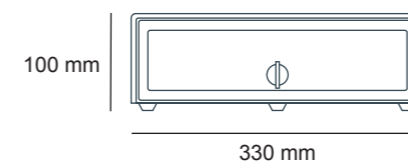

Cassetto Nota

Cassetto Opera