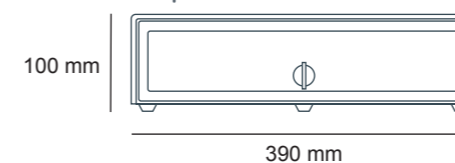

L'irresistibile brillantezza del nero.

Emotiq aveva un sogno nel cassetto: trasformare un semplice accessorio in una naturale estensione dei propri prodotti.

Così è stata pensata la linea dei cassetti Emotiq, a partire dalle finiture degli esterni: metallo liscio, piacevole al tatto, in un total black rigorosamente lucido che riprende il tratto caratteristico di Opera e Nota. Gli interni ospitano un capiente vano portamonete estraibile e i moneystopper di metallo.

Costruiti in Europa seguendo rigorosi standard di qualità, i cassetti Emotiq sono il modo più brillante per valorizzare l'autentico stile dei prodotti.

SPECIFICHE HARDWARE

Cassetto portadenaro

Apertura automatica e manuale con chiave.
Serratura a tre posizioni.
Tensione 12 Volt.
Connettore RJ11.

Composizione

Cassetto in metallo con interno in ABS e vano portamonete estraibile.
Interni disponibili: 4 scomparti per banconote con moneystopper in metallo - 8 scomparti per monete.

Finiture

Verniciatura nero lucido.

Dimensioni

Cassetto Nota L (330 mm) x P (330 mm) x A (100 mm).
Cassetto Opera L (390 mm) x P (410 mm) x A (100 mm).